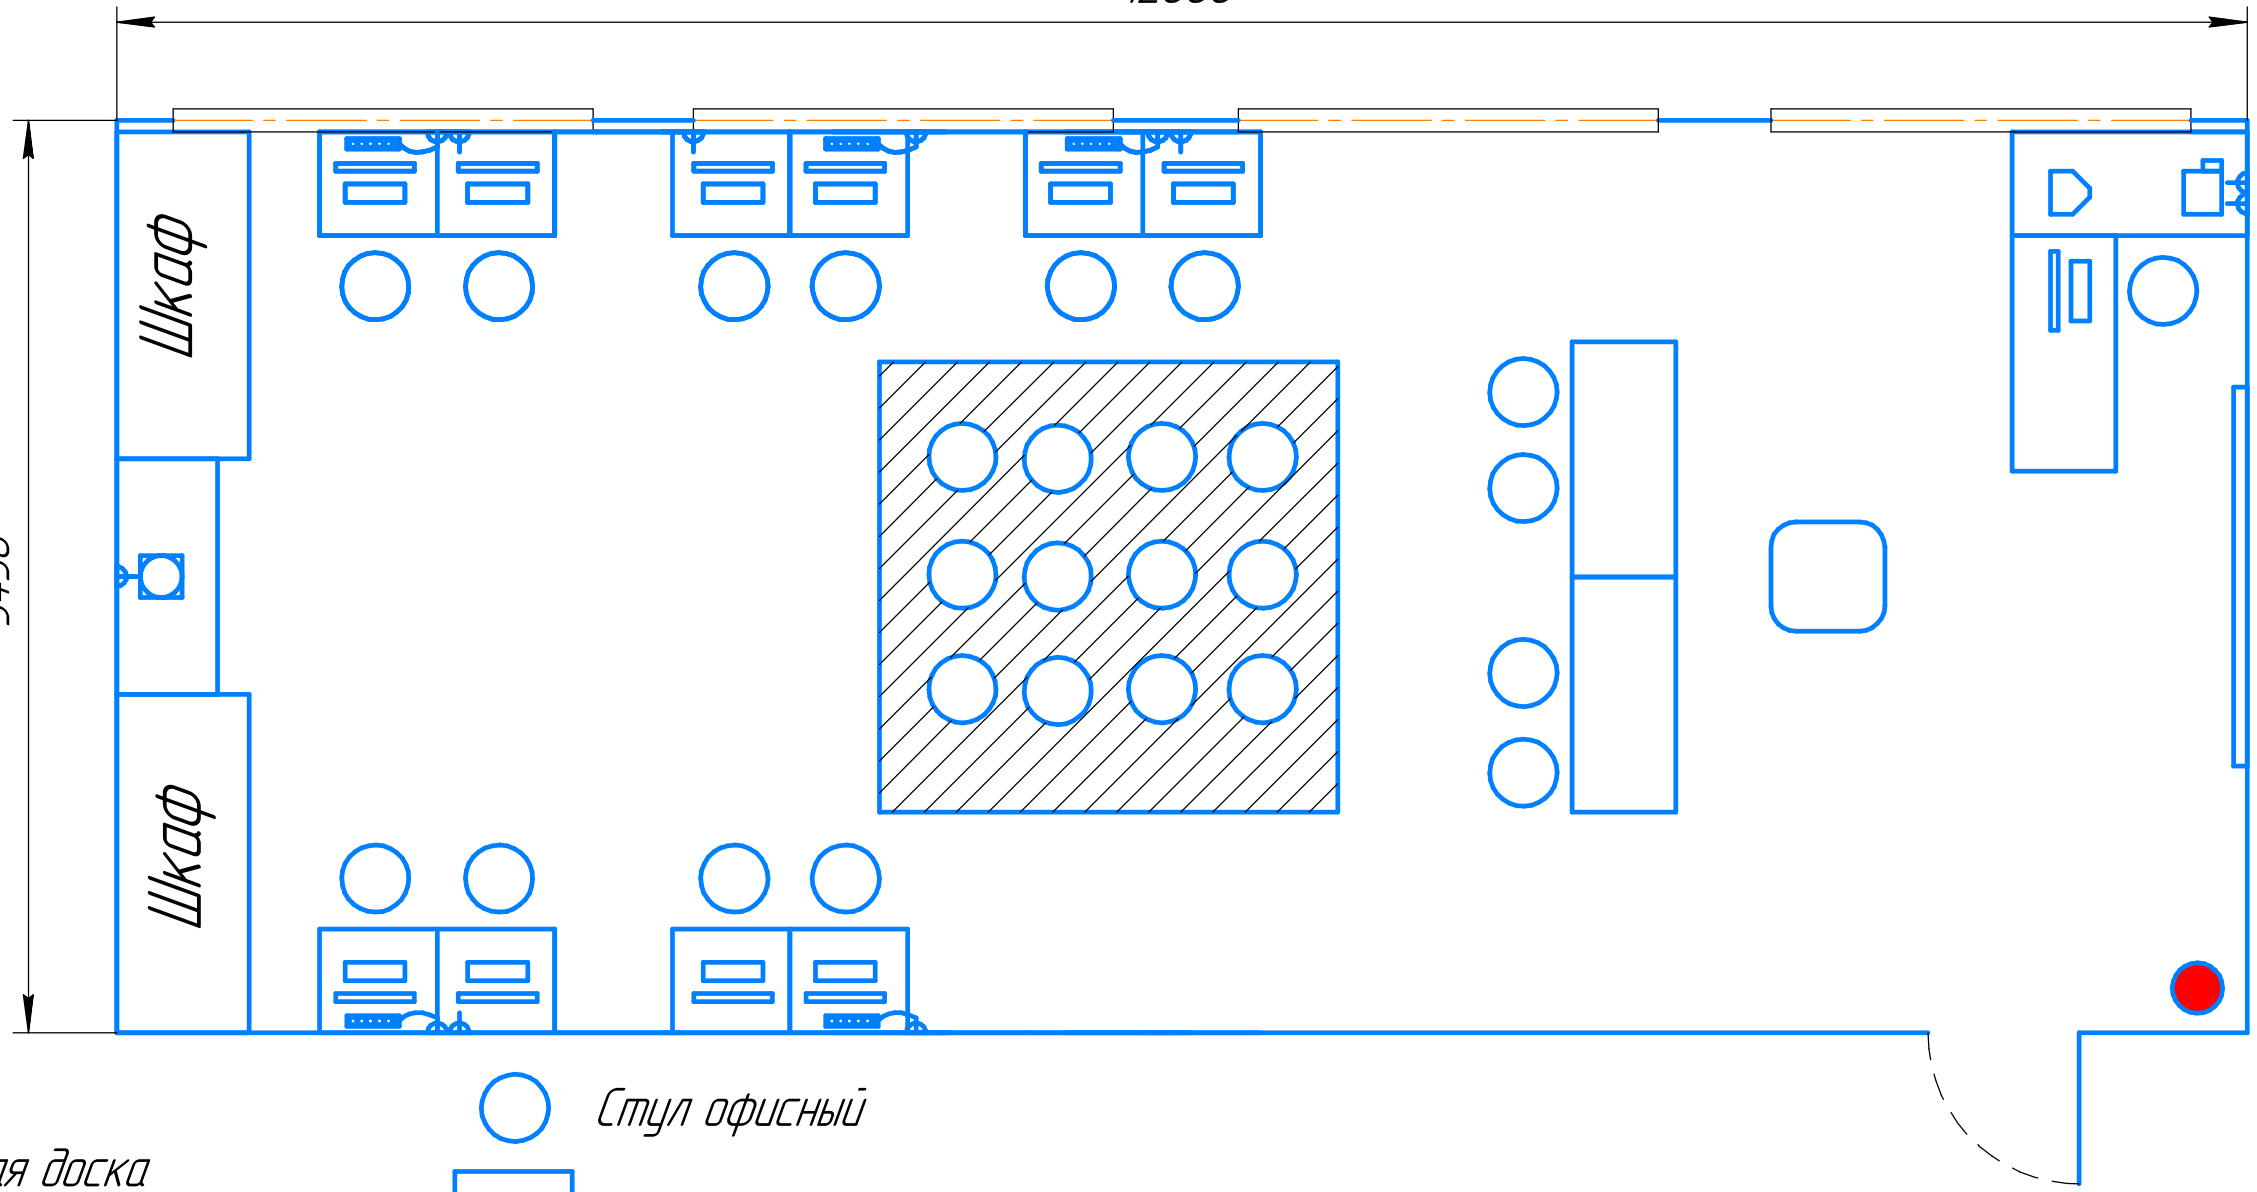

12680

5430

Шкаф

Шкаф

Интерактивная доска  
 Огнетушитель  
 Система звукоусиливающая  
 Моноблок с клавиатурой и мышью  
 Розетка 220V  
 Фильтр  
 Кулер  
 Проектор  
 МФУ

Стул офисный  
 Стол участников  
 Стол офисный 1400x600  
 Брифинг-зона